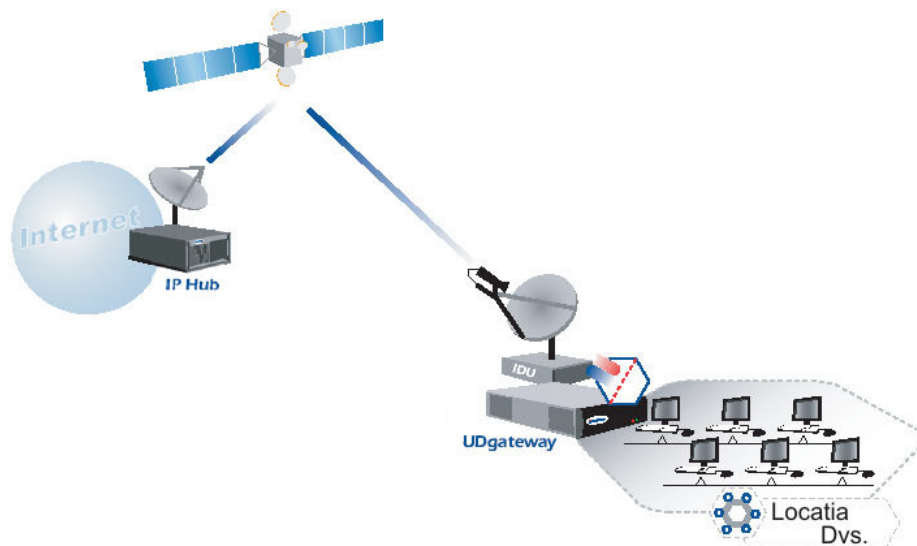

Specificatii tehnice router satelit UDgateway SA, pt. conexiuni internet prin satelit sau terestre.

Aplicabilitate pentru acces Internet :

- Acces Internet de banda larga prin satelit
- Echipamente multiple intr-o singura carcasa moderna de dimensiuni reduse
- Adaptabil la orice infrastructura bidirectionala
- Optimizarea performantelor
- Securizarea retelei integrate
- Integrarea in toate retelele de institutii

Descriere :

UDgateway este prima aplicatie adaptata accesului la Internet de mare debit prin satelit.

In echipament, sunt integrate toate functionalitatile, cum ar fi alocarea adreselor, multiple IP-uri, routarea, securitatea si functiile de cache, permitand asadar imbunatatirea performantelor.

Esenta tehnologiei dezvoltata de UDcast, este bazata pe accelerarea TCP, distribuirea echitabila a largimii de banda (QoS) preincarcarea http asociata cu cache web si cache DNS, reflectand astfel, calitatea net superioara resimtita de catre utilizatori.

Aplicatia Udgateway este total adaptata la sistemele bidirectionale, satelitare, si se instaleaza intre terminalul satelit si reseaua locala. Ea gestioneaza in ansamblu, traficul de internet, al retelei locale.