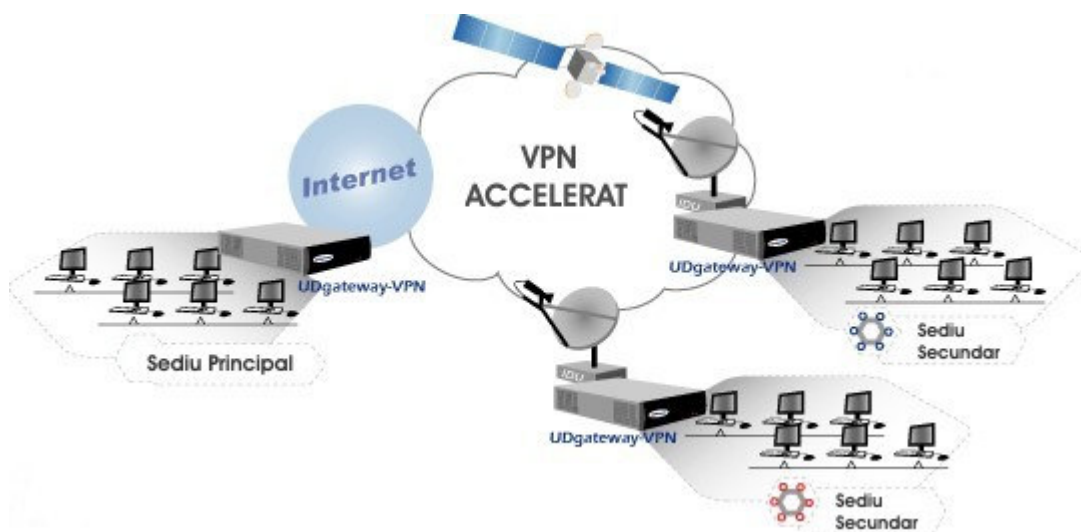

Disponibila optional, varianta UDgateway VPN :